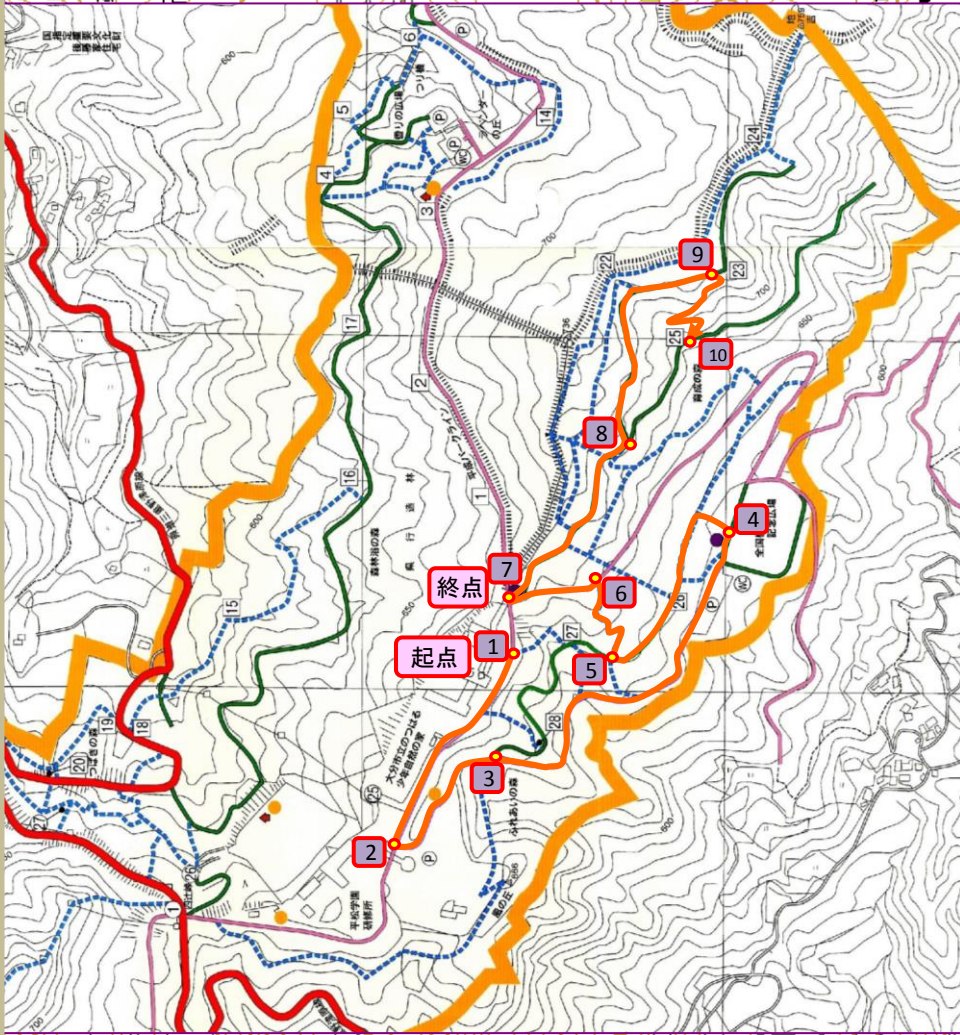

2017大分市森林セラピートレイルランニング大会コース図
【Aコースオープニングロード L=約2.4km】

豊後大野

障子岳
522

高野